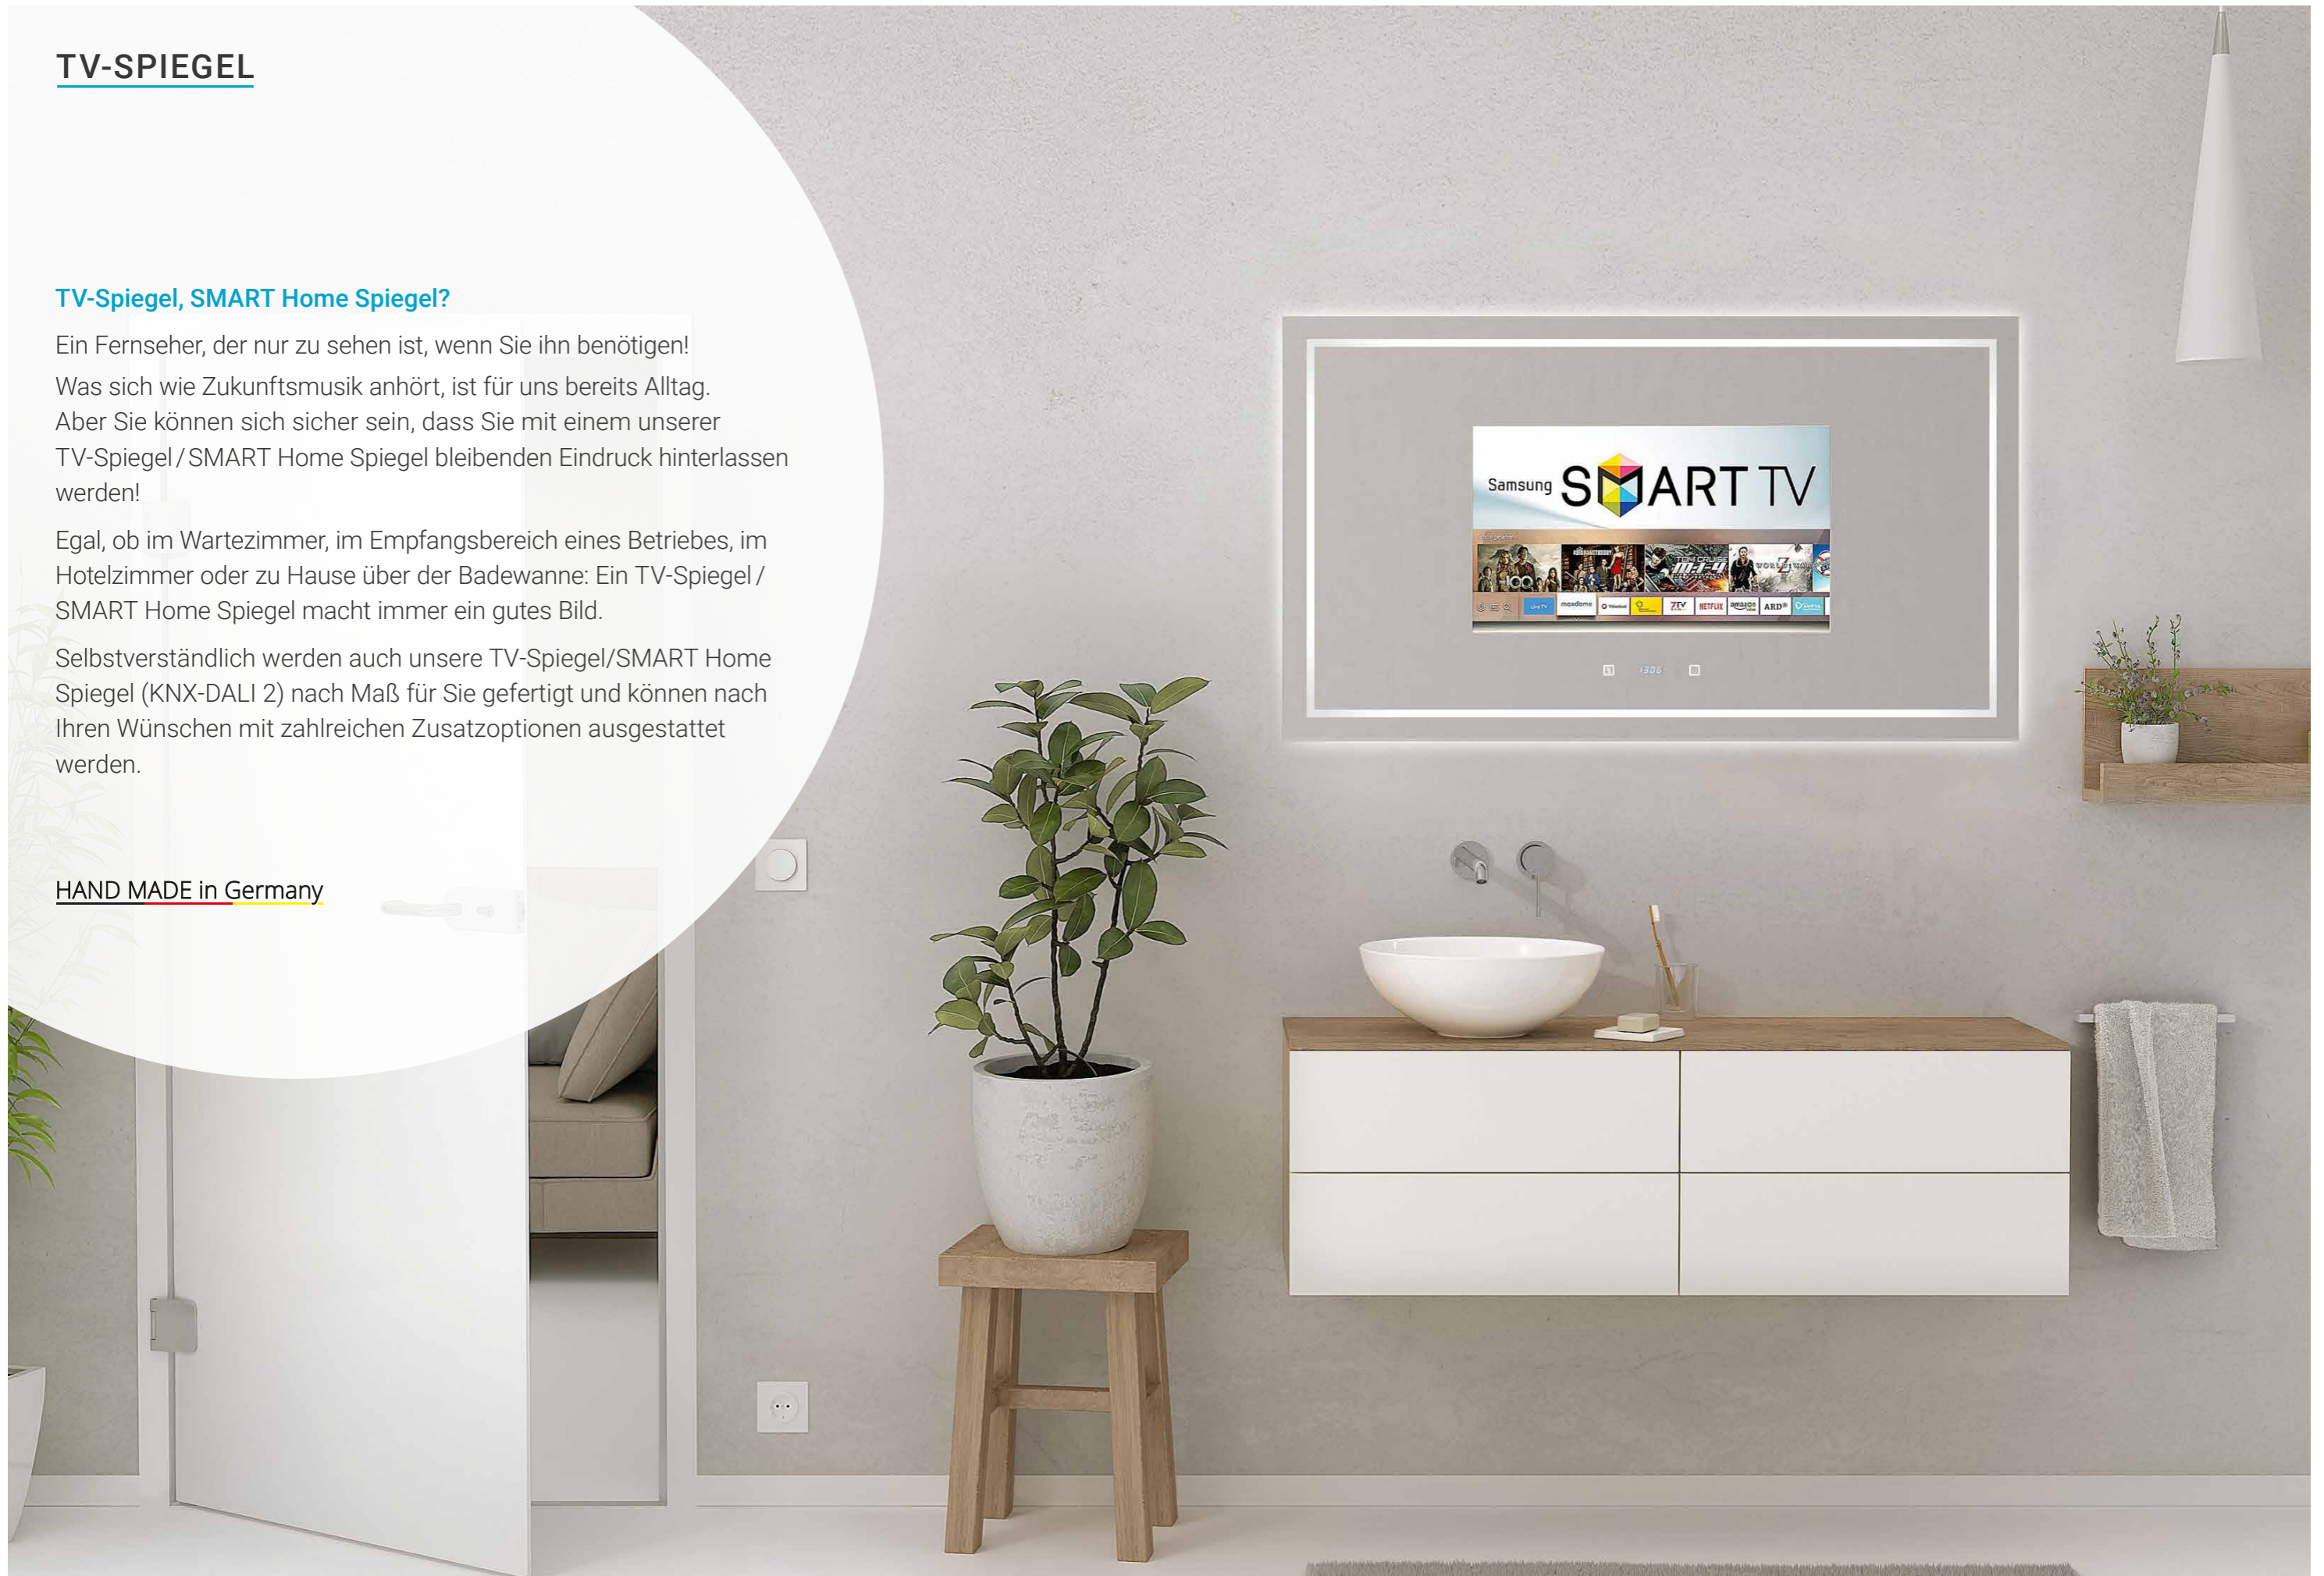

TV-SPIEGEL

TV-Spiegel, SMART Home Spiegel?

Ein Fernseher, der nur zu sehen ist, wenn Sie ihn benötigen!
Was sich wie Zukunftsmusik anhört, ist für uns bereits Alltag.
Aber Sie können sich sicher sein, dass Sie mit einem unserer
TV-Spiegel / SMART Home Spiegel bleibenden Eindruck hinterlassen
werden!

Egal, ob im Wartezimmer, im Empfangsbereich eines Betriebes, im
Hotelzimmer oder zu Hause über der Badewanne: Ein TV-Spiegel /
SMART Home Spiegel macht immer ein gutes Bild.

Selbstverständlich werden auch unsere TV-Spiegel/SMART Home
Spiegel (KNX-DALI 2) nach Maß für Sie gefertigt und können nach
Ihren Wünschen mit zahlreichen Zusatzoptionen ausgestattet
werden.

HAND MADE in Germany